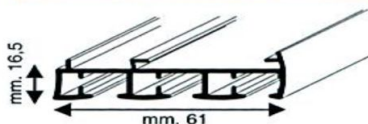

MON AMOUR®

Sistema per tende a pannelli

Profilo Alluminio 3 canali

FINO A
 mt.2,00 101 bianco **SR 61**
 106 inox **€149,20**
 con portatelo in PVC fino a cm.70

Profilo Alluminio 4 canali

FINO A
 mt.2,50 101 bianco **SR 62**
 106 inox **€210,50**
 con portatelo in PVC fino a cm.70

Profilo Alluminio 5 canali

FINO A
 mt.3,00 101 bianco **SR 63**
 106 inox **€281,70**
 con portatelo in PVC fino a cm.70

N.B. CON PORTATELO IN ALLUMINIO AUMENTO 25%

N.B. PER MISURE PARTICOLARI SI EFFETTUANO PREVENTIVI