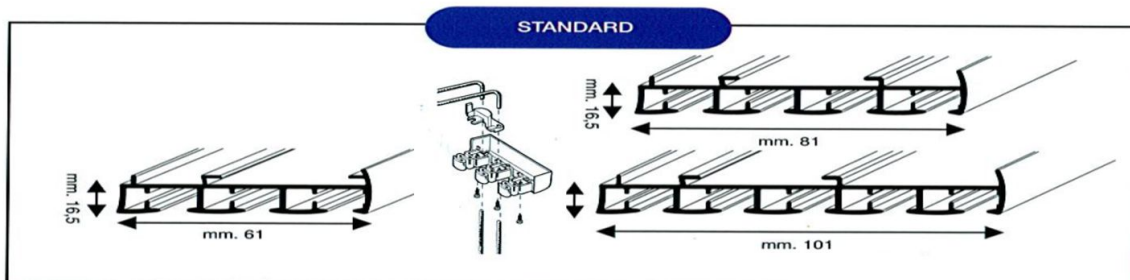

MON AMOUR®

Sistema per tende a pannelli

Profilo Alluminio 3 canali

FINO A
 mt.2,00 101 bianco **SR 61**
 106 inox **€149,20**
 con portatelo in PVC fino a cm.70

Profilo Alluminio 4 canali

FINO A
 mt.2,50 101 bianco **SR 62**
 106 inox **€210,50**
 con portatelo in PVC fino a cm.70

Profilo Alluminio 5 canali

FINO A
 mt.3,00 101 bianco **SR 63**
 106 inox **€281,70**
 con portatelo in PVC fino a cm.70

N.B. CON PORTATELO IN ALLUMINIO AUMENTO 25%

N.B. PER MISURE PARTICOLARI SI EFFETTUANO PREVENTIVI