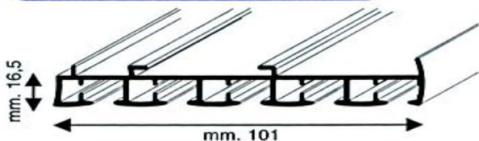

MON AMOUR®

Sistema per tende a pannelli

Profilo Alluminio 3 canali

FINO A
 mt.2,00 101 bianco **SR 61**
 106 inox **€149,20**
 con portatelo in PVC fino a cm.70

Profilo Alluminio 4 canali

FINO A
 mt.2,50 101 bianco **SR 62**
 106 inox **€210,50**
 con portatelo in PVC fino a cm.70

Profilo Alluminio 5 canali

FINO A
 mt.3,00 101 bianco **SR 63**
 106 inox **€281,70**
 con portatelo in PVC fino a cm.70

N.B. CON PORTATELO IN ALLUMINIO AUMENTO 25%

N.B. PER MISURE PARTICOLARI SI EFFETTUANO PREVENTIVI