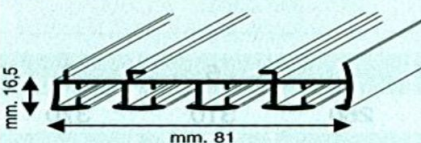

MON AMOUR®

Sistema per tende a pannelli

Profilo Alluminio 3 canali

FINO A
 mt.2,00 101 bianco **SR 61**
 106 inox **€149,20**
 con portatelo in PVC fino a cm.70

Profilo Alluminio 4 canali

FINO A
 mt.2,50 101 bianco **SR 62**
 106 inox **€210,50**
 con portatelo in PVC fino a cm.70

Profilo Alluminio 5 canali

FINO A
 mt.3,00 101 bianco **SR 63**
 106 inox **€281,70**
 con portatelo in PVC fino a cm.70

N.B. CON PORTATELO IN ALLUMINIO AUMENTO 25%

N.B. PER MISURE PARTICOLARI SI EFFETTUANO PREVENTIVI