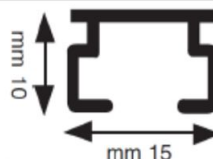

MON AMOUR®

SISTEMA PER TENDE ARRICCIATE EVER

STRAPPO - LINEARE CM.1

COLORE BIANCO

CODICE	LARGHEZZA	PREZZO
SR 70	80	€ 12.30
SR 71	100	€ 13.70
SR 72	130	€ 16.60
SR 73	160	€ 19.50
SR 74	180	€ 21.30
SR 75	200	€ 22.90
SR 76	240	€ 27.00
SR 77	280	€ 31.00
SR 78	320	€ 33.10
SR 79	350	€ 35.70

SISTEMA PER TENDE ARRICCIATE EVER

STRAPPO - ANGOLO RETTO - LINEARE CM.1

COLORE BIANCO

CODICE	LARGHEZZA	PREZZO
SR 70/AR	80	€ 23.70
SR 71/AR	100	€ 25.20
SR 72/AR	130	€ 27.50
SR 73/AR	160	€ 30.90
SR 74/AR	180	€ 32.40
SR 75/AR	200	€ 34.00
SR 76/AR	240	€ 41.40
SR 77/AR	280	€ 44.70
SR 78/AR	320	€ 53.70
SR 79/AR	350	€ 113.10

MISURE PROFILO

MON AMOUR®

SISTEMA PER MANTOVANA VELCRATE COLORE BIANCO

CODICE	LARGHEZZA	PREZZO
SR 120	100	€ 26.60
SR 121	130	€ 30.80
SR 122	160	€ 35.00
SR 123	180	€ 37.80
SR 124	200	€ 40.60
SR 125	240	€ 46.20
SR 126	280	€ 49.00
SR 127	300	€ 55.60
SR 128	350	€ 62.60
SR 129	500	€ 72.00

SISTEMA PER MANTOVANA VELCRATE ANGOLO RETTO - COLORE BIANCO

CODICE	LARGHEZZA	PREZZO
SR 120/AR	100	€ 30.60
SR 121/AR	130	€ 32.80
SR 122/AR	160	€ 35.20
SR 123/AR	180	€ 38.00
SR 124/AR	200	€ 39.30
SR 125/AR	240	€ 45.70
SR 126/AR	280	€ 50.40
SR 127/AR	300	€ 54.40
SR 128/AR	350	€ 60.10
SR 129/AR	500	€ 78.50