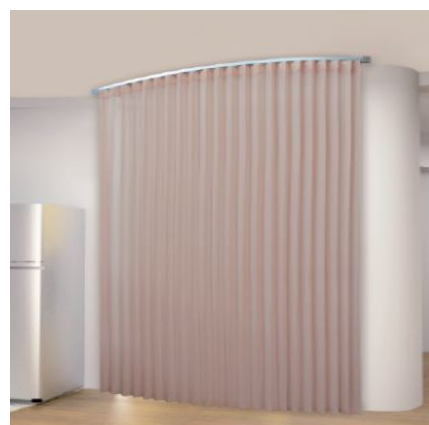

## SISTEMA DECORATIVO PLUS APPLICAZIONE A SOFFITTO

LINEARE - CURVATO

COLORI BIANCO - TORTORA - AVORIO - GRIGIO

CODICE	LARGHEZZA	PREZZO
SR 30	150	€ 46.10
SR 31	200	€ 60.50
SR 32	250	€ 74.90
SR 33	300	€ 90.00
SR 34	350	€ 105.10
SR 35	400	€ 120.30
SR 36	450	€ 135.10
SR 37	500	€ 151.20
SR 38	550	€ 165.60
SR 39	600	€ 180.00

## SISTEMA DECORATIVO PLUS CENTINATO

APPLICAZIONE A SOFFITTO

COLORI BIANCO - TORTORA - AVORIO - GRIGIO

CODICE	LARGHEZZA	PREZZO
SR 30/C	150	€ 115.20
SR 31/C	200	€ 129.60
SR 32/C	250	€ 158.40
SR 33/C	300	€ 187.20
SR 34/C	350	€ 216.00
SR 35/C	400	€ 244.80
SR 36/C	450	€ 273.60
SR 37/C	500	€ 288.00