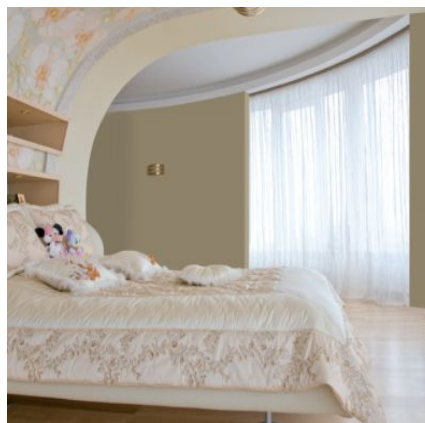

## SISTEMA DECORATIVO PLUS APPLICAZIONE A SOFFITTO

LINEARE - CURVATO

COLORI BIANCO - TORTORA - AVORIO - GRIGIO

CODICE	LARGHEZZA	PREZZO
SR 30	150	€ 46.10
SR 31	200	€ 60.50
SR 32	250	€ 74.90
SR 33	300	€ 90.00
SR 34	350	€ 105.10
SR 35	400	€ 120.30
SR 36	450	€ 135.10
SR 37	500	€ 151.20
SR 38	550	€ 165.60
SR 39	600	€ 180.00